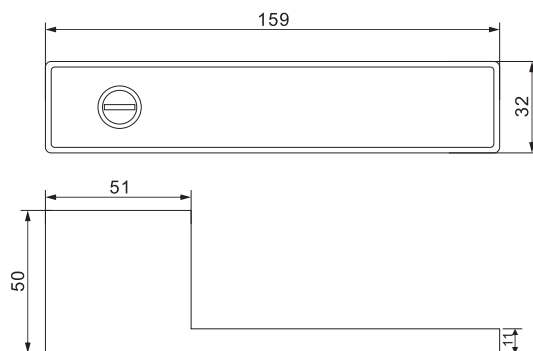

## AUSFÜHRUNG

„Unsichtbare“ Schließmechanik mit einfacher, dezenter Notentriegelung

Drücker BEIDSEITIG mit Hochhaltefeder (fest/drehbar) gelagert

KEINE Madenschraube – 100 % Minimalismus

8 mm Vierkant | mit jedem Standard Einsteckschloss verwendbar